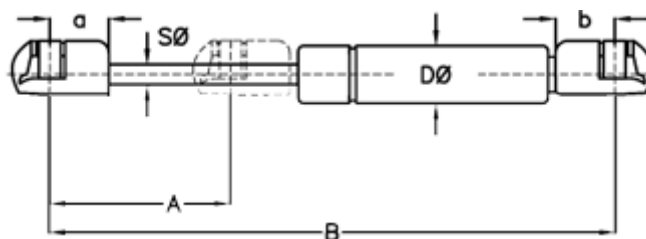

Varenummer: 045037qf  
Beskrivelse: Stabilus Lift-O-Mat Gasfjeder 5037QF 250N  
08 055 0250 Uden kugletap.  
Note: Bruges typisk til køkkenlåger

## Mål

a = 18

A = 55

B = 194,5 +/-1

b = 18

Befæstigelse = Uden kugletap

D Ø = 19

Materiale = Kunststof

S Ø = 8